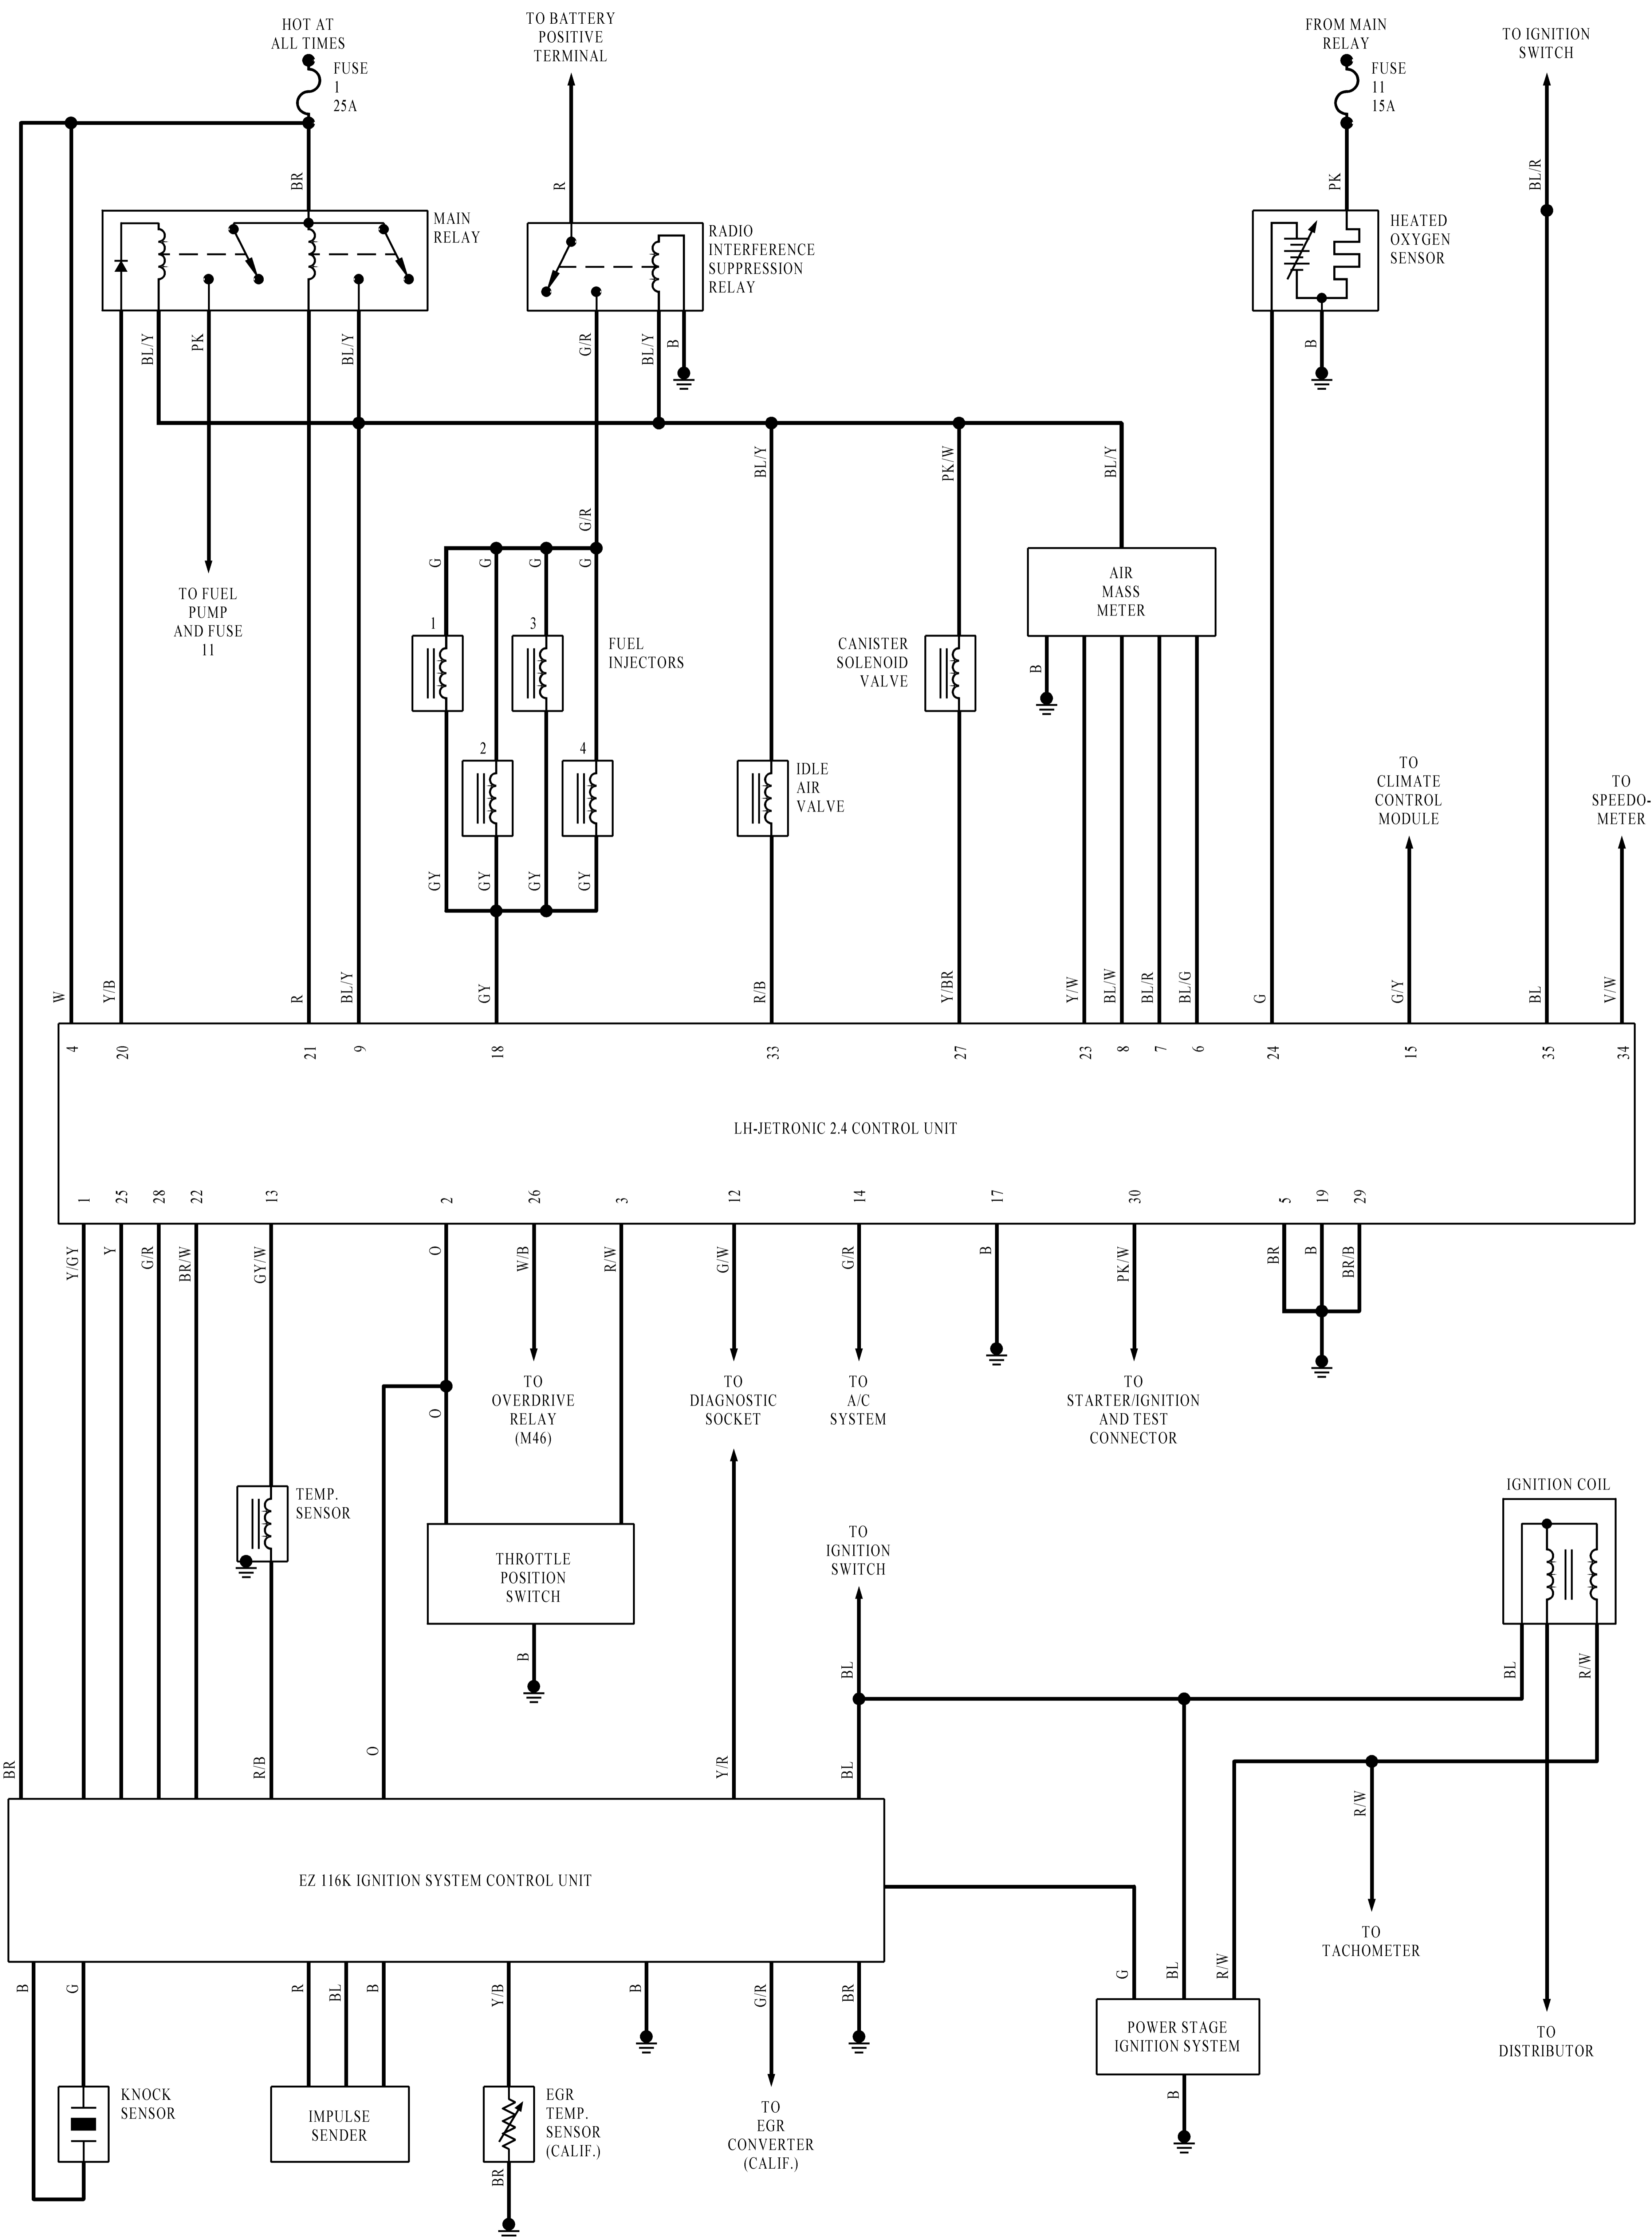

1990-92 VOLVO 740/940 GLE LH-JETRONIC 2.4L ENGINE SCHEMATIC

DIAGRAM 8